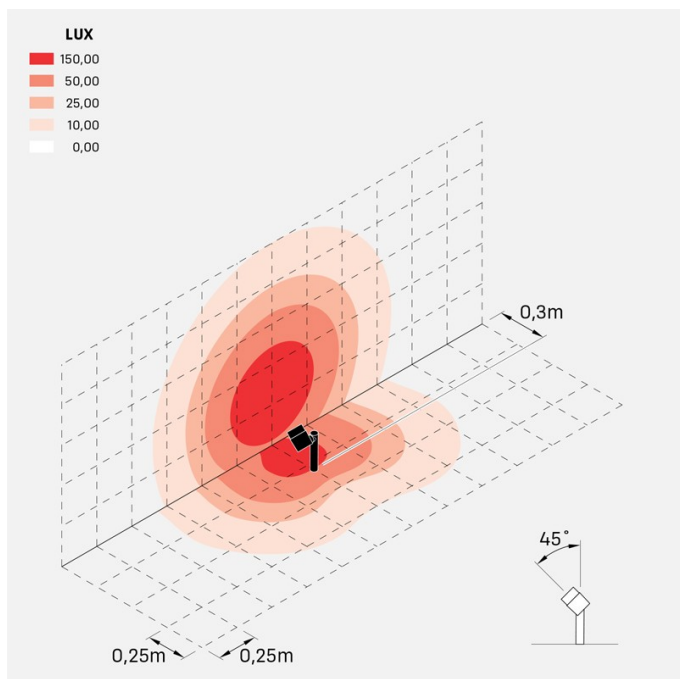

LL14813DN

Simulación técnica de iluminación: